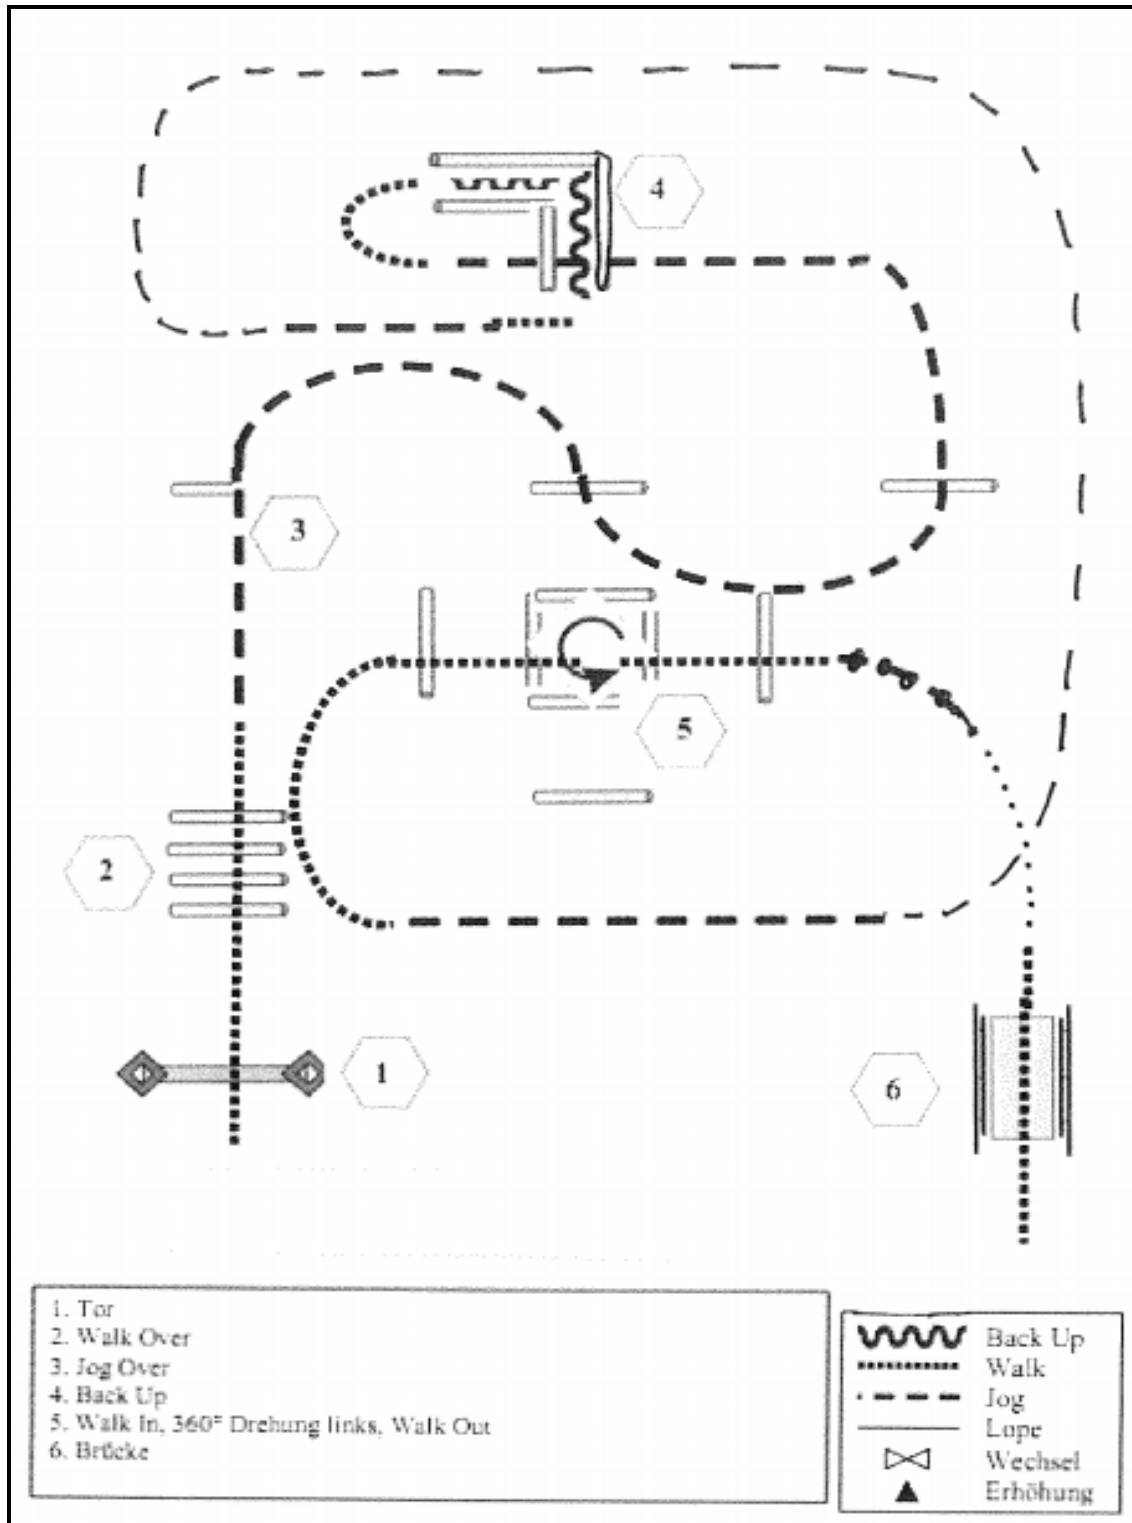

Showmanship at Halter LK 1/2 A/B

- 1) 360° HHW rechts
- 2) Jog Volte links, Volte rechts
- 3) Walk
- 4) Back Up
- 5) 180° HHW rechts
- 6) Jog
- 7) Set Up
- 8) Walk ins Line Up

	Back Up
	Walk
	Jog
	Ext. Jog
	Lope
	Wechsel

Trail LK5

Trail LK 4 A/B

Trail LK 3A und LK 1-3 B

Trail LK 1/2 A

1. Im Schritt über die Brücke
2. Lope Over
3. Sidepass rechts, Rückwärts durch das Stangen-L
4. Jog Over, Jog in Box, 360° rechts, Walk Out
5. Walk Over
6. Tor mit linker Hand öffnen, durchreiten und schließen

-  Back Up
-  Walk
-  Jog
-  Lope
-  erh. Stange

Walk Trot Trail

Horse & Dog Trail LK 3-5

Pattern 8

Pattern H&D Trail LK 3 - 5

- 1) Hund ableinen. Hund ablegen.
 - 2) Brücke,
 - 3) Walk over, Hund abrufen und an der Pylone ablegen.
 - 4) Tor, öffnen durchreiten und den Hund durch das geöffnete Tor nachkommen lassen, Hund an der Pylone ablegen, Tor schließen
 - 5) Lope Hund bei Fuß, Hund in Box ablegen, Back, Seitwärts, Walk out, Hund abrufen
 - 6) Jog, Jog Slalom um Pylonen Hund bei Fuß
 - 7) Jog over, Hund bei Fuß
 - 8) Absteigen Hund anleinen und zu Fuß die Arena verlassen
-