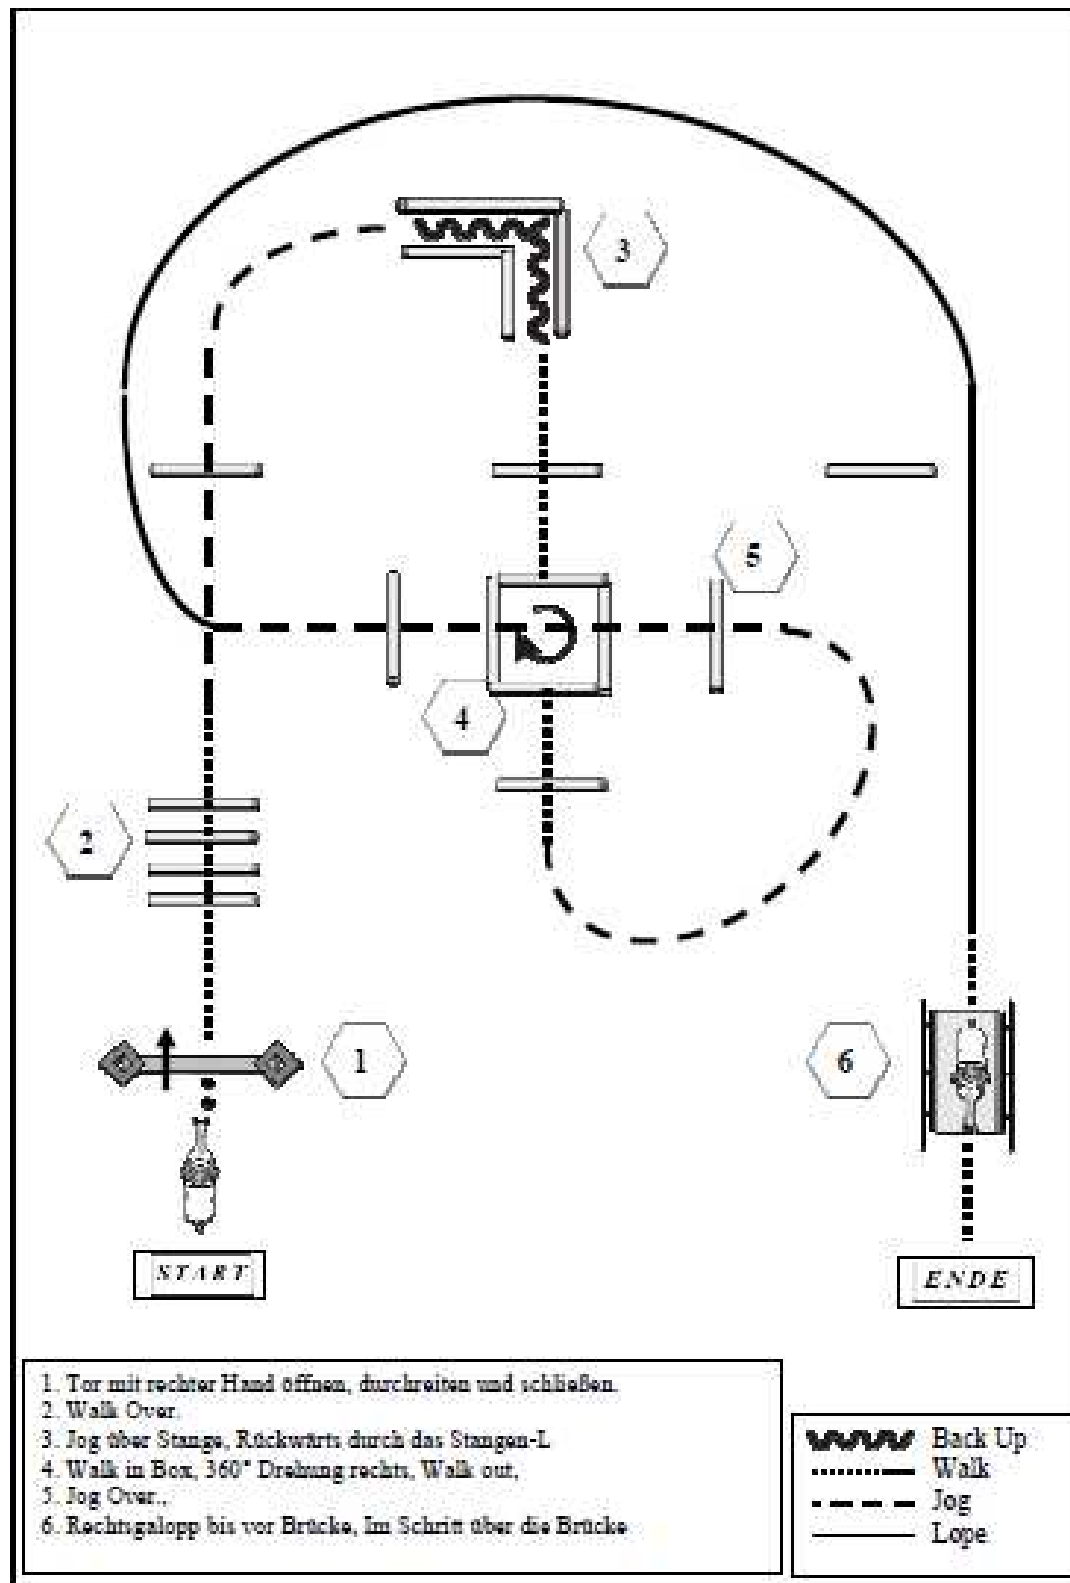

Showmanship at Halter LK 1/2 A/B

- 1) 360° HHW rechts
- 2) Jog Volte links, Volte rechts
- 3) Walk
- 4) Back Up
- 5) 180° HHW rechts
- 6) Jog
- 7) Set Up
- 8) Walk ins Line Up

	Back Up
	Walk
	Jog
	Ext. Jog
	Lope
	Wechsel

Trail LK5

Trail LK 4 A/B

Trail LK 3A und LK 1-3 B

Trail LK 1/2 A

1. Im Schritt über die Brücke
2. Lope Over
3. Sidepass rechts, Rückwärts durch das Stangen-L
4. Jog Over, Jog in Box, 360° rechts, Walk Out
5. Walk Over
6. Tor mit linker Hand öffnen, durchreiten und schließen