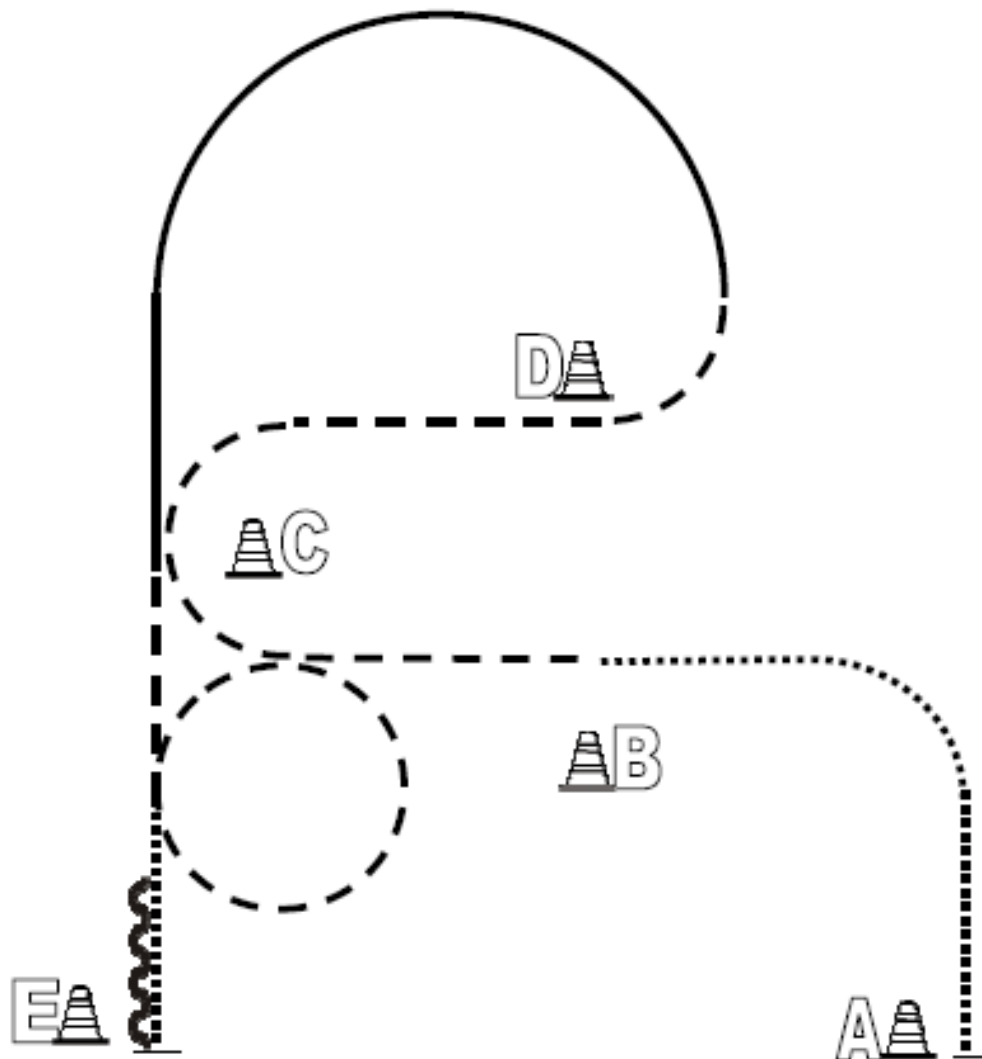

Trail LK5

Trail LK 4 A/B

Trail LK 3A und LK 1-3 B

Trail LK 1/2 A

1. Im Schritt über die Brücke
2. Lope Over
3. Sidepass rechts, Rückwärts durch das Stangen-L
4. Jog Over, Jog in Box, 360° rechts, Walk Out
5. Walk Over
6. Tor mit linker Hand öffnen, durchreiten und schließen

-  Back Up
-  Walk
-  Jog
-  Lope
-  erh. Stange

Walk Trot Trail

Horse & Dog Trail LK 3-5

Pattern 8

Pattern H&D Trail LK 3 - 5

- 1) Hund ableinen. Hund ablegen.
 - 2) Brücke,
 - 3) Walk over, Hund abrufen und an der Pylone ablegen.
 - 4) Tor, öffnen durchreiten und den Hund durch das geöffnete Tor nachkommen lassen, Hund an der Pylone ablegen, Tor schließen
 - 5) Lope Hund bei Fuß, Hund in Box ablegen, Back, Seitwärts, Walk out, Hund abrufen
 - 6) Jog, Jog Slalom um Pylonen Hund bei Fuß
 - 7) Jog over, Hund bei Fuß
 - 8) Absteigen Hund anleinen und zu Fuß die Arena verlassen
-

Western Horsemanship LK 5 A/B

Beginnend bei A im Walk und weiter zu B

Jog bei B

Jog um C und zu D

Bei D Lope links

Weiter im Lope zu C

Bei C Jog, Höhe B Volte links

Walk und weiter zu E, anhalten