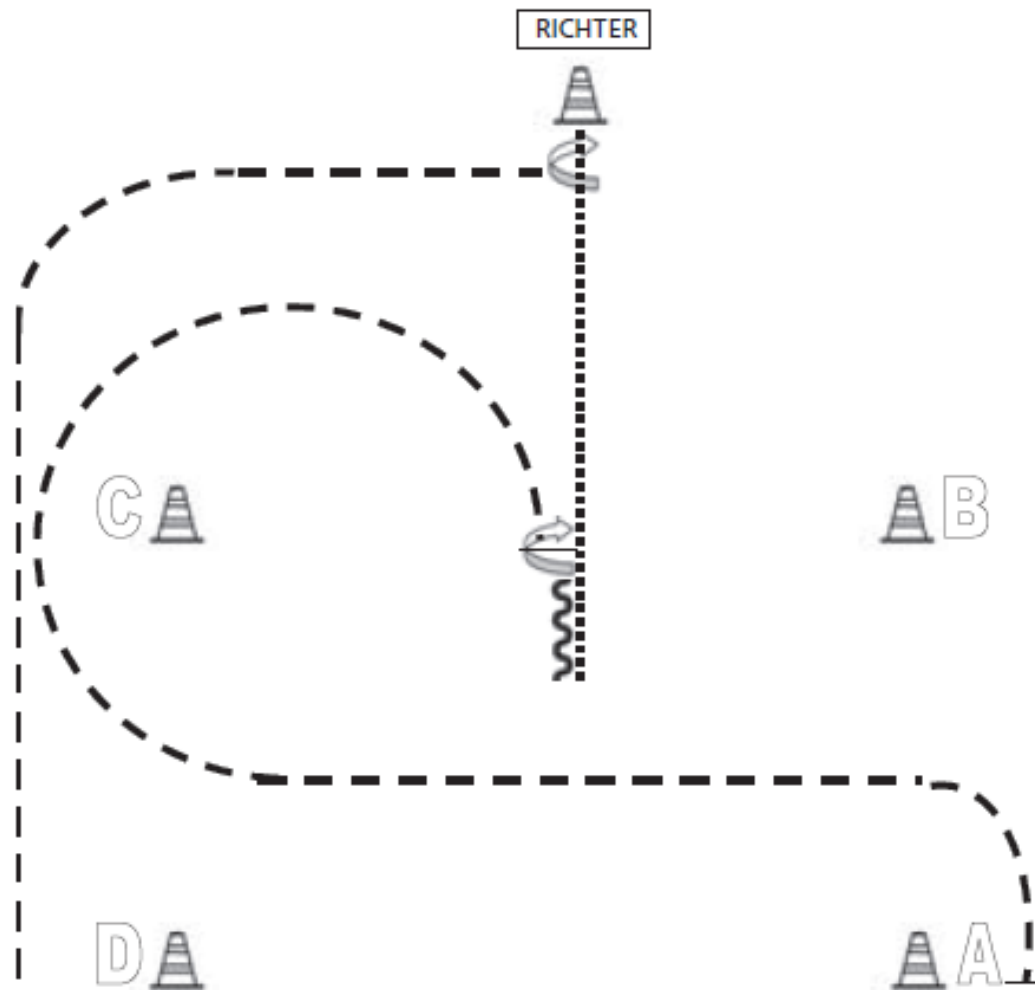

Patternliste C-Turnier Balingen

14./15.05.2016

<u>Prüfung</u>	<u>Pattern</u>
Reining LK 1-3B	#2
Reining LK 4	#13
Reining LK 3A	#2
Reining LK 1-2A	#6
Superhorse LK 1/2	#2
Western Riding LK 3	#6
Western Riding LK 1/2	#1

Showmanship at Halter LK 5A/B - LK 4 A/B

- 1) Jog, Stop, Back Up
 - 2) 180° HHW rechts, Schritt
 - 3) Set Up
 - 4) 90° HHW rechts, Jog, Walk, Jog, Stop
-

Showmanship at Halter LK 3A und LK 1-3B

- 1) Beginnend bei A im Trab und weiter um C
Zwischen B und C Stop
- 2) 540° HHW rechts
- 3) Back up mind. 1 Pferdelänge
- 4) Schritt bis vor den Richter
- 5) Set Up
- 6) 270° HHW rechts
- 7) Antraben und weiter bis D, Stop

Showmanship at Halter LK 1/2 A/B

- 1) 360° HHW rechts
- 2) Jog Volte links, Volte rechts
- 3) Walk
- 4) Back Up
- 5) 180° HHW rechts
- 6) Jog
- 7) Set Up
- 8) Walk ins Line Up

	Back Up
	Walk
	Jog
	Ext. Jog
	Lope
	Wechsel

Trail LK5

Trail LK 4 A/B

Trail LK 3A und LK 1-3 B

Trail LK 1/2 A

1. Im Schritt über die Brücke
2. Lope Over
3. Sidepass rechts, Rückwärts durch das Stangen-L
4. Jog Over, Jog in Box, 360° rechts, Walk Out
5. Walk Over
6. Tor mit linker Hand öffnen, durchreiten und schließen