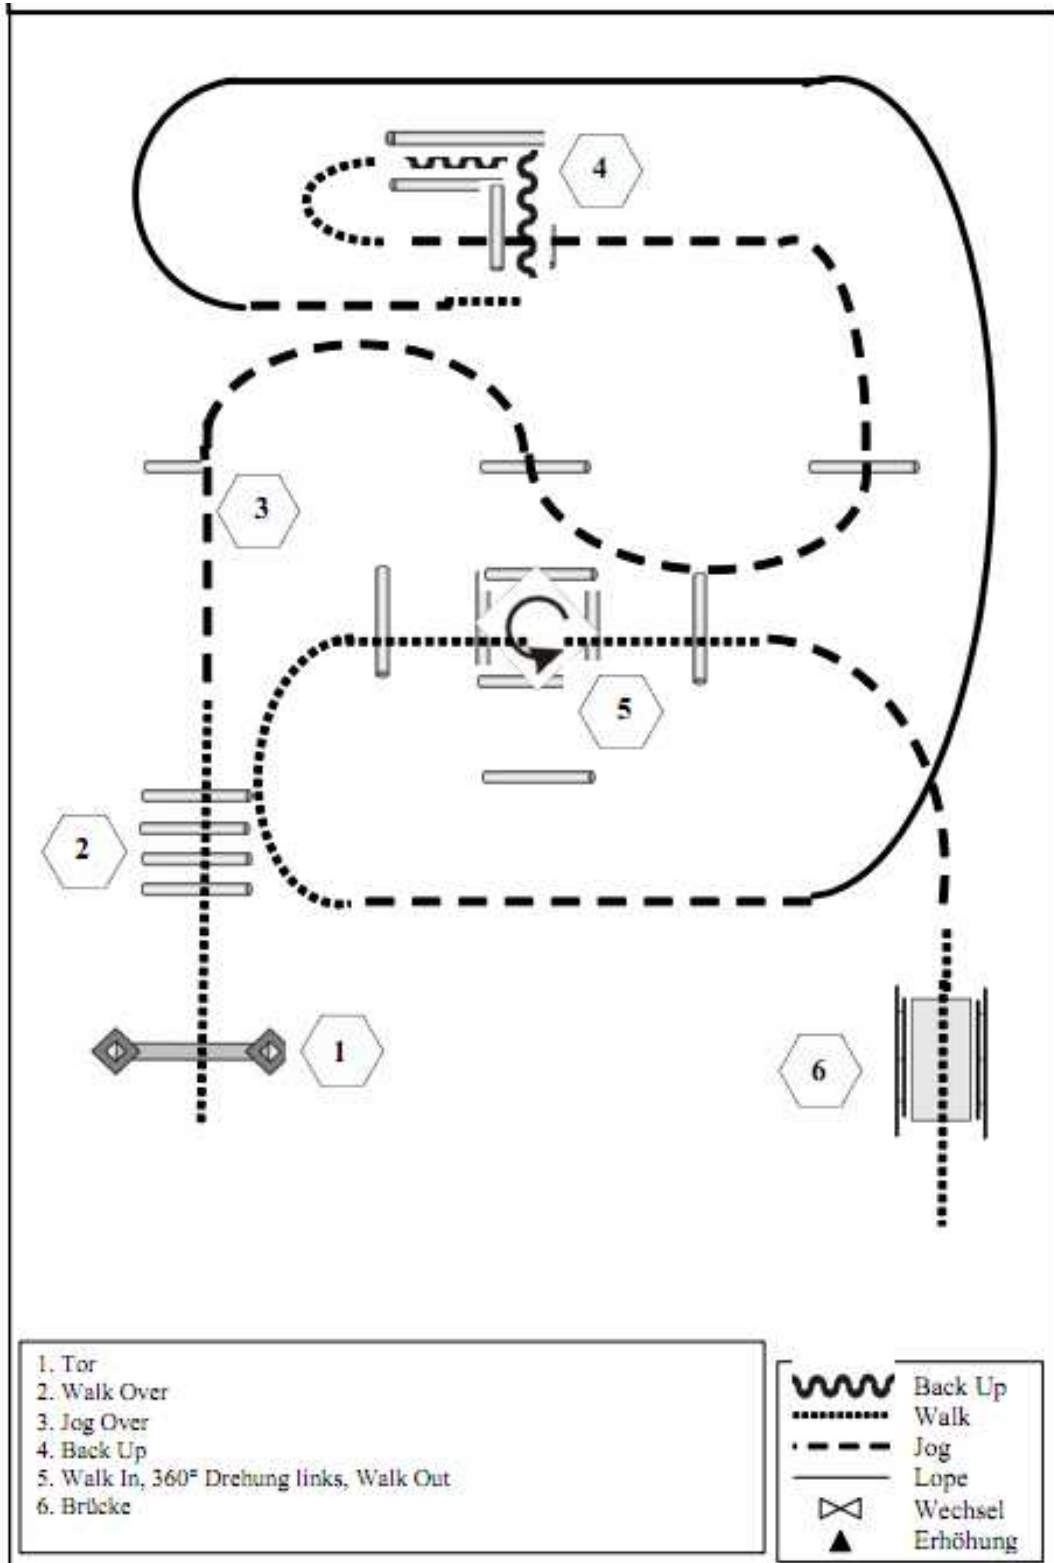

Showmanship at Halter LK 5A/B - LK 4 A/B

- 1) Jog, Stop, Back Up
 - 2) 180° HHW rechts, Schritt
 - 3) Set Up
 - 4) 90° HHW rechts, Jog, Walk, Jog, Stop
-

Showmanship at Halter LK 3A und LK 1-3B

- 1) Beginnend bei A im Trab und weiter um C
Zwischen B und C Stop
- 2) 540° HHW rechts
- 3) Back up mind. 1 Pferdelänge
- 4) Schritt bis vor den Richter
- 5) Set Up
- 6) 270° HHW rechts
- 7) Antraben und weiter bis D, Stop

Showmanship at Halter LK 1/2 A/B

- 1) 360° HHW rechts
- 2) Jog Volte links, Volte rechts
- 3) Walk
- 4) Back Up
- 5) 180° HHW rechts
- 6) Jog
- 7) Set Up
- 8) Walk ins Line Up

	Back Up
	Walk
	Jog
	Ext. Jog
	Lope
	Wechsel

Trail LK5

Trail LK 4 A/B

Trail LK 3A und LK 1-3 B

Trail LK 1/2 A

1. Im Schritt über die Brücke
2. Lope Over
3. Sidepass rechts, Rückwärts durch das Stangen-L
4. Jog Over, Jog in Box, 360° rechts, Walk Out
5. Walk Over
6. Tor mit linker Hand öffnen, durchreiten und schließen

-  Back Up
-  Walk
-  Jog
-  Lope
-  erh. Stange

Walk Trot Trail

Horse & Dog Trail LK 3-5

Pattern 8

Pattern H&D Trail LK 3 - 5

- 1) Hund ableinen. Hund ablegen.
 - 2) Brücke,
 - 3) Walk over, Hund abrufen und an der Pylone ablegen.
 - 4) Tor, öffnen durchreiten und den Hund durch das geöffnete Tor nachkommen lassen, Hund an der Pylone ablegen, Tor schließen
 - 5) Lope Hund bei Fuß, Hund in Box ablegen, Back, Seitwärts, Walk out, Hund abrufen
 - 6) Jog, Jog Slalom um Pylonen Hund bei Fuß
 - 7) Jog over, Hund bei Fuß
 - 8) Absteigen Hund anleinen und zu Fuß die Arena verlassen
-