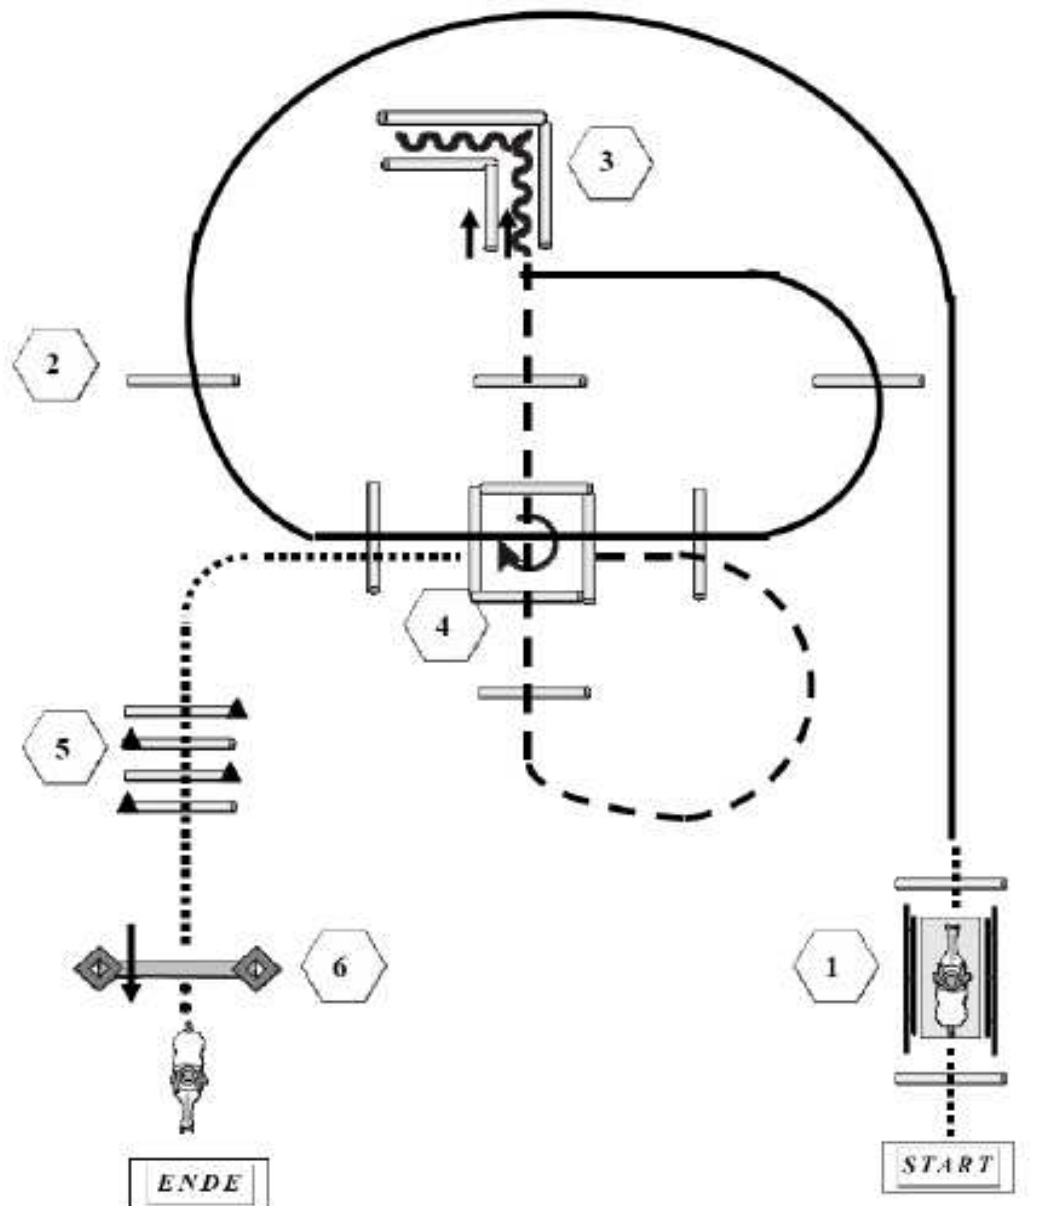

Trail LK5

Trail LK 4 A/B

Trail LK 3A und LK 1-3 B

Trail LK 1/2 A

1. Im Schritt über die Brücke
2. Lope Over
3. Sidepass rechts, Rückwärts durch das Stangen-L
4. Jog Over, Jog in Box, 360° rechts, Walk Out
5. Walk Over
6. Tor mit linker Hand öffnen, durchreiten und schließen

-  Back Up
-  Walk
-  Jog
-  Lope
-  erh. Stange

Walk Trot Trail

Horse & Dog Trail LK 3-5

Pattern 8

Pattern H&D Trail LK 3 - 5

- 1) Hund ableinen. Hund ablegen.
 - 2) Brücke,
 - 3) Walk over, Hund abrufen und an der Pylone ablegen.
 - 4) Tor, öffnen durchreiten und den Hund durch das geöffnete Tor nachkommen lassen, Hund an der Pylone ablegen, Tor schließen
 - 5) Lope Hund bei Fuß, Hund in Box ablegen, Back, Seitwärts, Walk out, Hund abrufen
 - 6) Jog, Jog Slalom um Pylonen Hund bei Fuß
 - 7) Jog over, Hund bei Fuß
 - 8) Absteigen Hund anleinen und zu Fuß die Arena verlassen
-