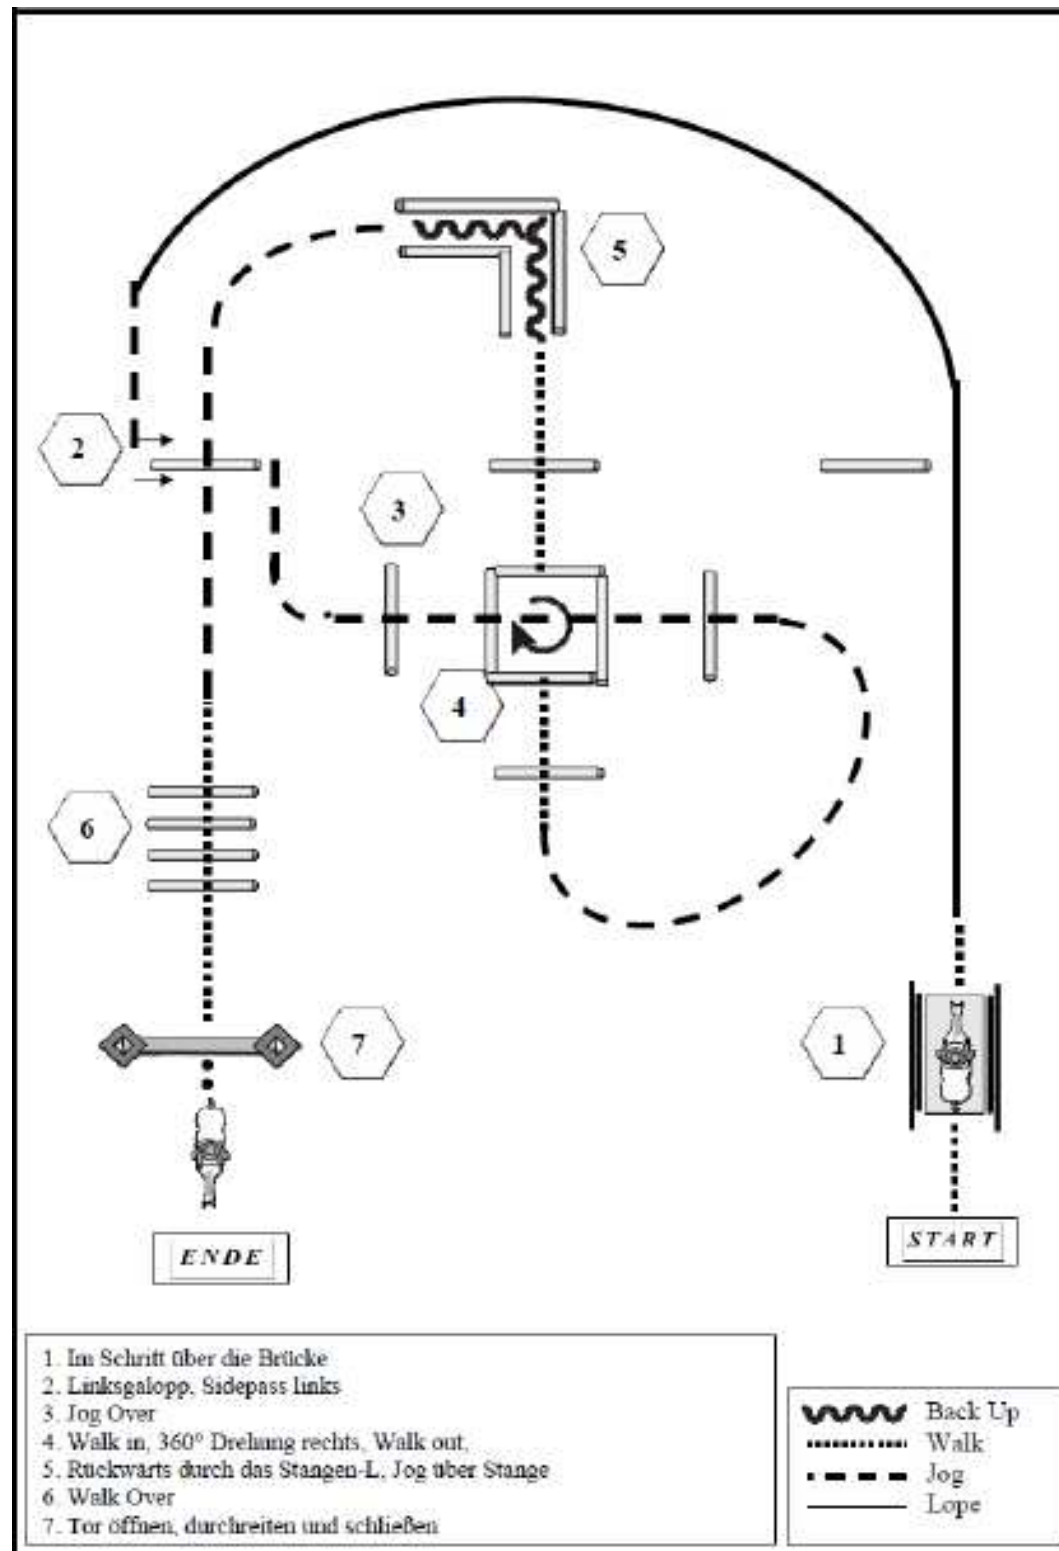

Showmanship at Halter LK 1/2 A/B

- 1) 360° HHW rechts
- 2) Jog Volte links, Volte rechts
- 3) Walk
- 4) Back Up
- 5) 180° HHW rechts
- 6) Jog
- 7) Set Up
- 8) Walk ins Line Up

	Back Up
	Walk
	Jog
	Ext. Jog
	Lope
	Wechsel

Trail LK5

Trail LK 4 A/B

Trail LK 3A und LK 1-3 B

Trail LK 1/2 A

1. Im Schritt über die Brücke
2. Lope Over
3. Sidepass rechts, Rückwärts durch das Stangen-L
4. Jog Over, Jog in Box, 360° rechts, Walk Out
5. Walk Over
6. Tor mit linker Hand öffnen, durchreiten und schließen

-  Back Up
-  Walk
-  Jog
-  Lope
-  erh. Stange

Walk Trot Trail

Horse & Dog Trail LK 3-5

Pattern 8

Pattern H&D Trail LK 3 - 5

- 1) Hund ableinen. Hund ablegen.
 - 2) Brücke,
 - 3) Walk over, Hund abrufen und an der Pylone ablegen.
 - 4) Tor, öffnen durchreiten und den Hund durch das geöffnete Tor nachkommen lassen, Hund an der Pylone ablegen, Tor schließen
 - 5) Lope Hund bei Fuß, Hund in Box ablegen, Back, Seitwärts, Walk out, Hund abrufen
 - 6) Jog, Jog Slalom um Pylonen Hund bei Fuß
 - 7) Jog over, Hund bei Fuß
 - 8) Absteigen Hund anleinen und zu Fuß die Arena verlassen
-