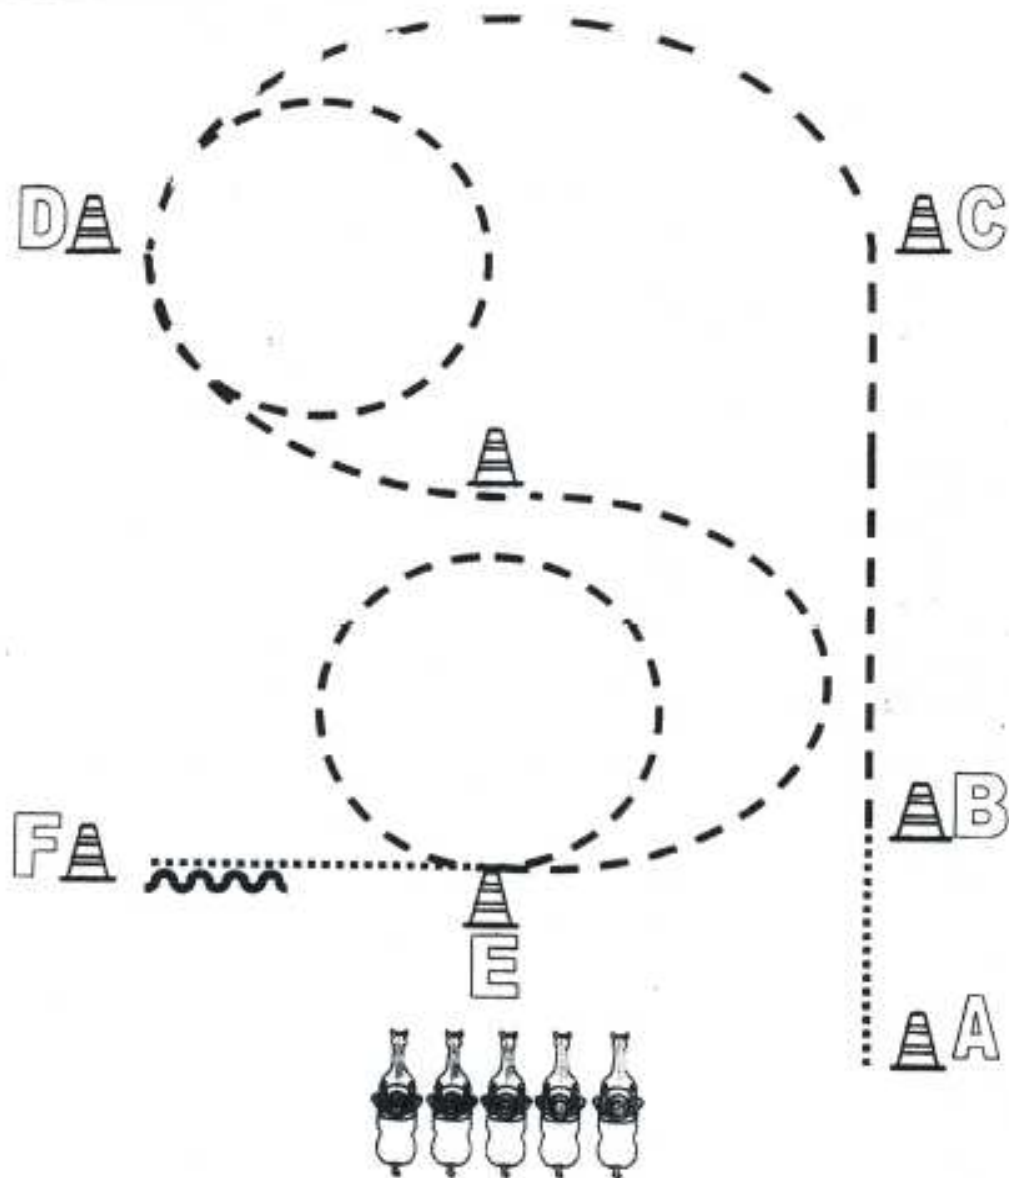

Walk Trot Western Horsemanship

1. Von A nach B Schritt
  Bei B Trab
2. Bei D
  Trab-Volte nach links
  Trab-Slalom zu E
3. Trab-Volte bei E nach rechts
  Schritt bis F, bei F anhalten
  Mind. 1 Pferdelänge Rückwärtsrichten
  Im Schritt zurück ins Line Up.

	Back Up
	Walk
	Jog
	Lope
	Wechsel