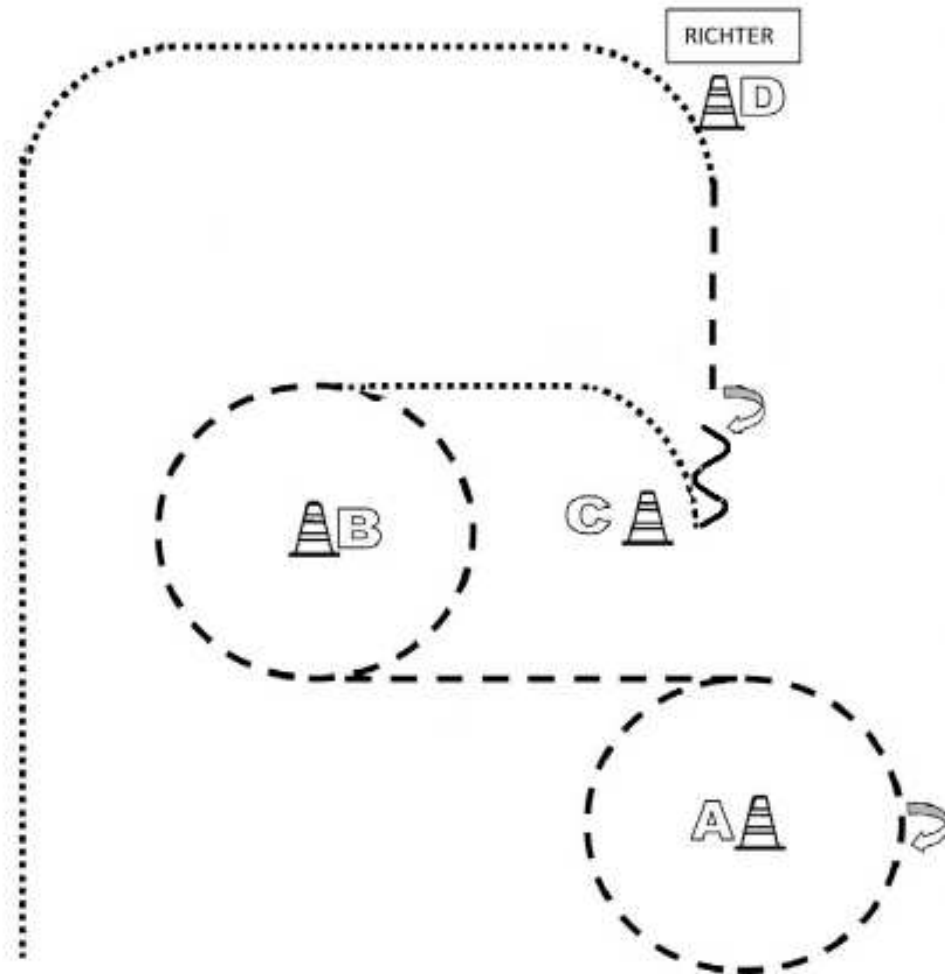

Showmanship at Halter LK 5A/B - LK 4 A/B

- 1) Jog, Stop, Back Up
 - 2) 180° HHW rechts, Schritt
 - 3) Set Up
 - 4) 90° HHW rechts, Jog, Walk, Jog, Stop
-

Showmanship at Halter LK 3A und LK 1-3B

- 1) Beginnend bei A im Trab und weiter um C
Zwischen B und C Stop
- 2) 540° HHW rechts
- 3) Back up mind. 1 Pferdelänge
- 4) Schritt bis vor den Richter
- 5) Set Up
- 6) 270° HHW rechts
- 7) Antraben und weiter bis D, Stop

Showmanship at Halter LK 1/2 A/B

- 1) 360° HHW rechts
- 2) Jog Volte links, Volte rechts
- 3) Walk
- 4) Back Up
- 5) 180° HHW rechts
- 6) Jog
- 7) Set Up
- 8) Walk ins Line Up

	Back Up
	Walk
	Jog
	Ext. Jog
	Lope
	Wechsel

Trail LK5

Trail LK 4 A/B

Trail LK 3A und LK 1-3 B

Trail LK 1/2 A

1. Im Schritt über die Brücke
2. Lope Over
3. Sidepass rechts, Rückwärts durch das Stangen-L
4. Jog Over, Jog in Box, 360° rechts, Walk Out
5. Walk Over
6. Tor mit linker Hand öffnen, durchreiten und schließen

-  Back Up
-  Walk
-  Jog
-  Lope
-  erh. Stange

Walk Trot Trail

Horse & Dog Trail LK 3-5

Pattern 8

Pattern H&D Trail LK 3 - 5

- 1) Hund ableinen. Hund ablegen.
 - 2) Brücke,
 - 3) Walk over, Hund abrufen und an der Pylone ablegen.
 - 4) Tor, öffnen durchreiten und den Hund durch das geöffnete Tor nachkommen lassen, Hund an der Pylone ablegen, Tor schließen
 - 5) Lope Hund bei Fuß, Hund in Box ablegen, Back, Seitwärts, Walk out, Hund abrufen
 - 6) Jog, Jog Slalom um Pylonen Hund bei Fuß
 - 7) Jog over, Hund bei Fuß
 - 8) Absteigen Hund anleinen und zu Fuß die Arena verlassen
-