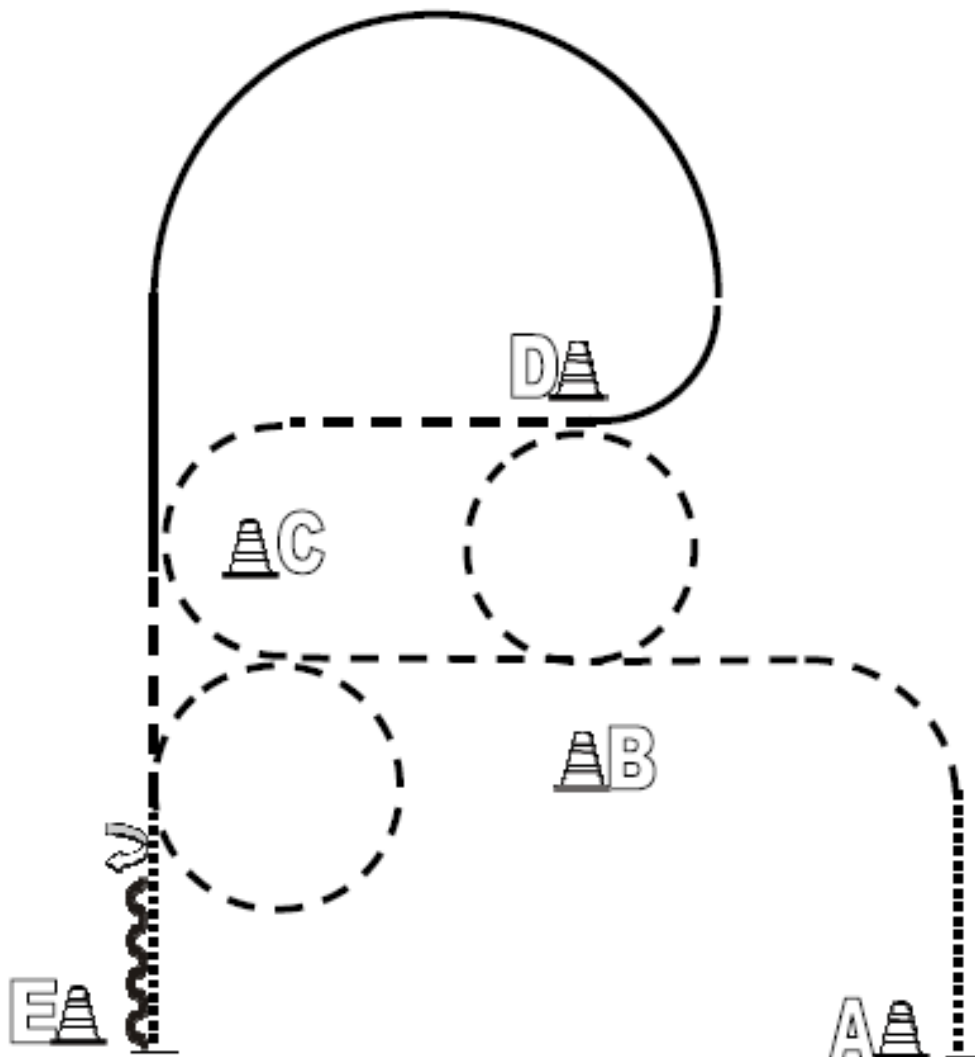

Western Horsemanship LK 4 A/B

Beginnend bei A im Walk
Höhe B Jog
Jog-Volte rechts bei B und weiter im Slalom zu D,
Bei D Lope links
Weiter im Lope zu C
Bei C Jog, Höhe B Volte links
Walk und weiter zu E, anhalten
Back Up
360° HHW rechts

	Back Up
	Walk
	Jog
	Lope
	Wechsel
	Erhöhung