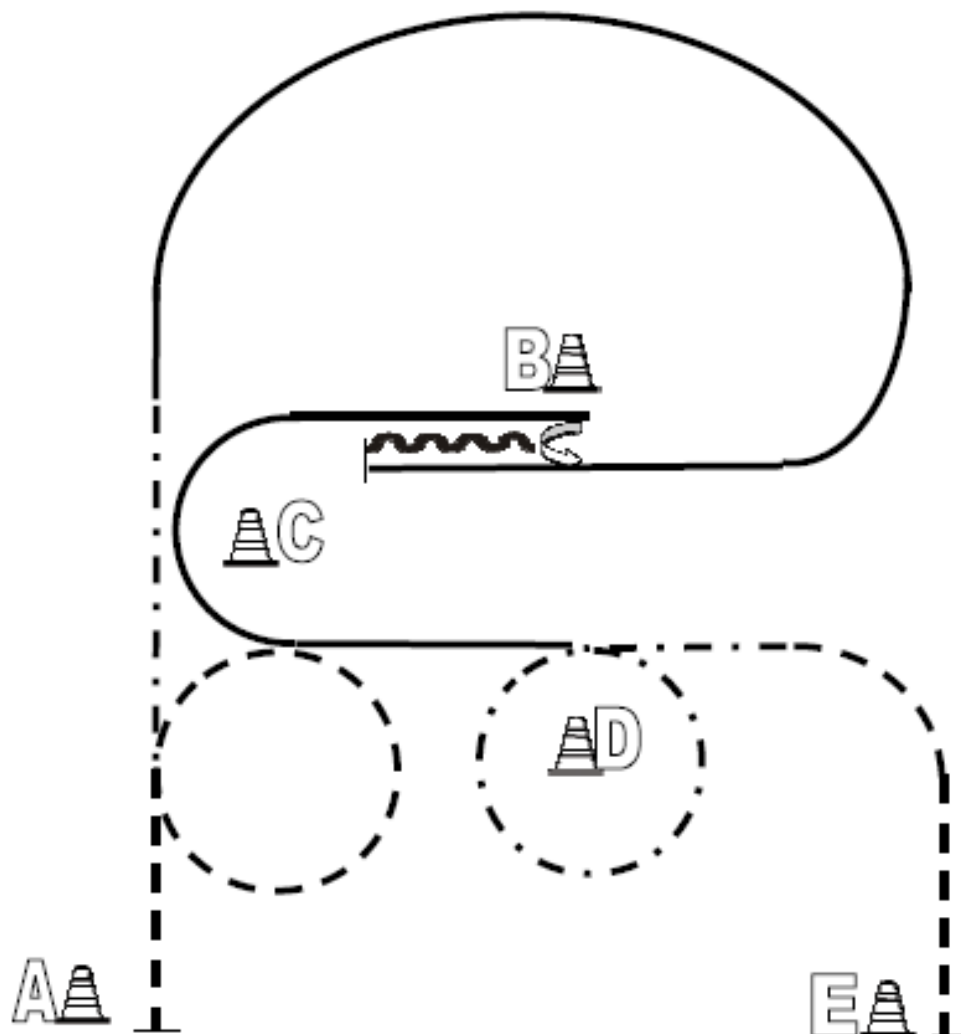

Western Horsemanship LK 1/2 A/B

Beginnend bei A im Jog
Höhe D Jog-Volte
Extended Jog bis Höhe B
Höhe B Lope rechts und weiter bis hinter B, anhalten
Back Up bis B
360° HHW links
Lope links um C und weiter zu D
Bei D extended Jog und Volte um D
Weiter im Jog zu E, anhalten

	Back Up
	Walk
	Jog
	Lope
	Wechsel
	Erhöhung