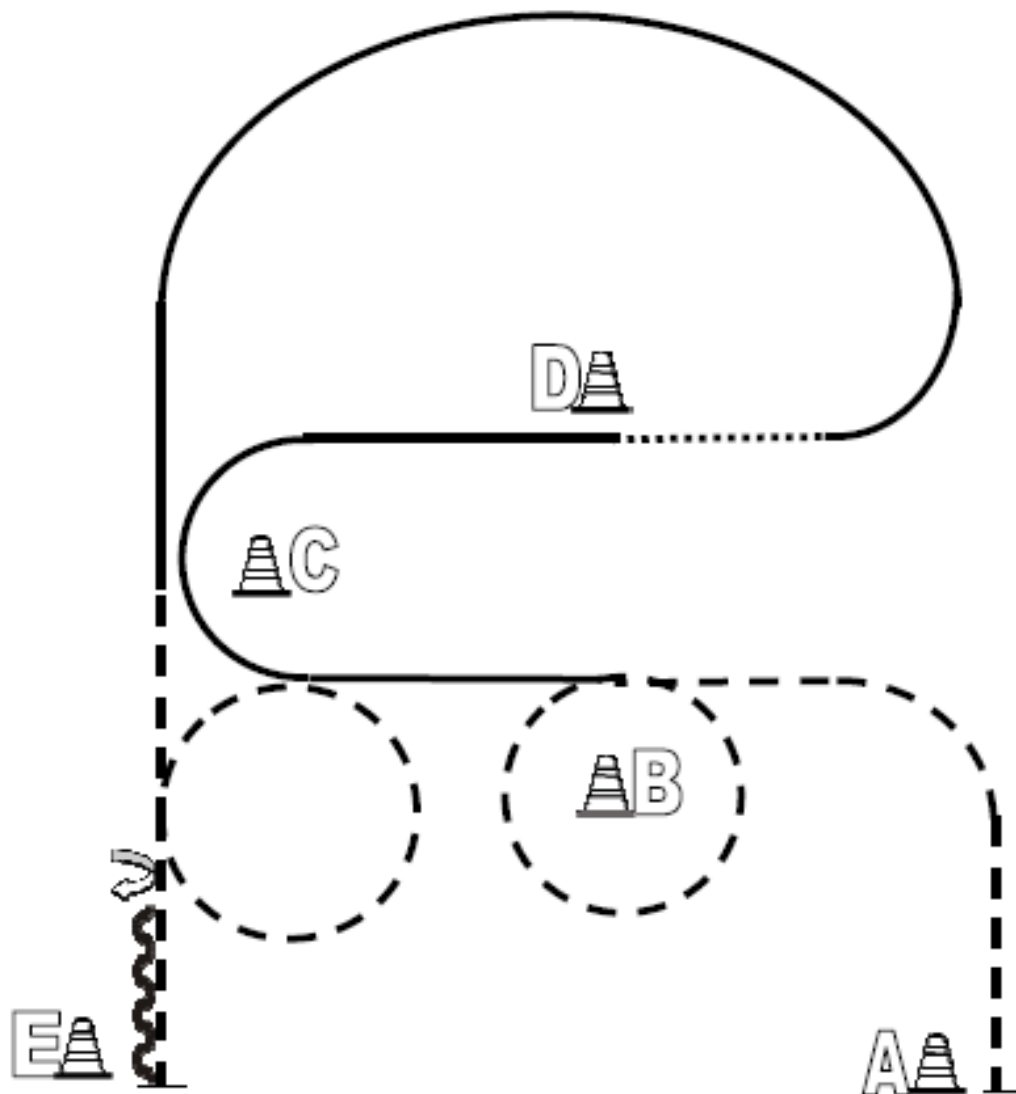

Western Horsemanship LK 3 A/B

Beginnend bei A im Jog
weiter im Jog bis B
Jog-Volte links um B
Bei B Lope rechts
Weiter im Lope zu C und weiter zu D
Bei D Walk dann Lope Links bis C
Bei C Jog, Jog-Volte links und weiter zu E, anhalten
Back Up
360° HHW rechts

	Back Up
	Walk
	Jog
	Lope
	Wechsel
	Erhöhung