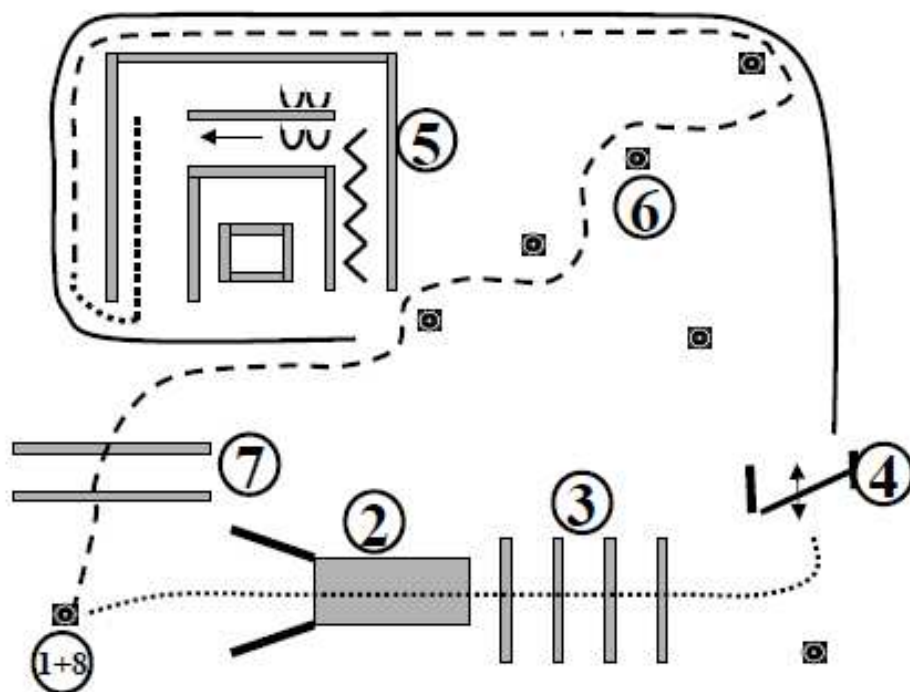

Trail LK5

Trail LK 4 A/B

Trail LK 3A und LK 1-3 B

Trail LK 1/2 A

1. Im Schritt über die Brücke
2. Lope Over
3. Sidepass rechts, Rückwärts durch das Stangen-L
4. Jog Over, Jog in Box, 360° rechts, Walk Out
5. Walk Over
6. Tor mit linker Hand öffnen, durchreiten und schließen

-  Back Up
-  Walk
-  Jog
-  Lope
-  erh. Stange

Walk Trot Trail

Horse & Dog Trail LK 3-5

Pattern 8

Pattern H&D Trail LK 3 - 5

- 1) Hund ableinen. Hund ablegen.
 - 2) Brücke,
 - 3) Walk over, Hund abrufen und an der Pylone ablegen.
 - 4) Tor, öffnen durchreiten und den Hund durch das geöffnete Tor nachkommen lassen, Hund an der Pylone ablegen, Tor schließen
 - 5) Lope Hund bei Fuß, Hund in Box ablegen, Back, Seitwärts, Walk out, Hund abrufen
 - 6) Jog, Jog Slalom um Pylonen Hund bei Fuß
 - 7) Jog over, Hund bei Fuß
 - 8) Absteigen Hund anleinen und zu Fuß die Arena verlassen
-