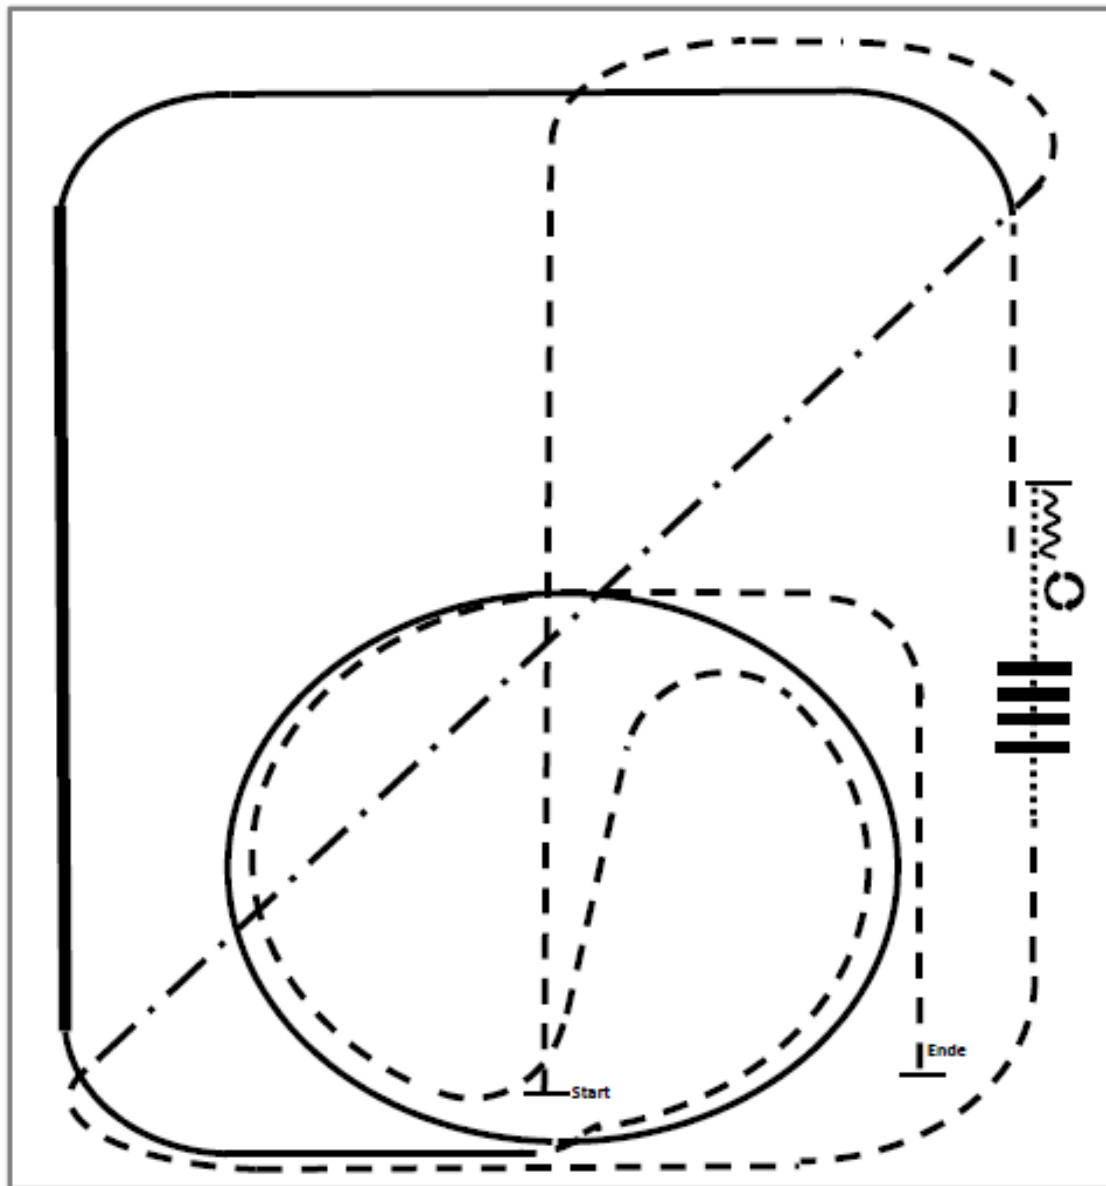

Ranch Riding LK 4A und 5A und LK 4/5B

**2015 Ranch Riding Pattern 15 (Arenagröße mind. 20x40):
LK 4/5 A/B**

03/2015

- 1.Trot
- 2.Ext. Trot, Trot
- 3.Walk
- 4.Walk over
- 5.Stop, Back
- 6.Turn right 180°
- 7.Turn left 180°

- 8.Trot
- 9.Lope left lead
- 10.ext. Lope left lead, Lope left lead
- 11.Trot
- 12.Lope right lead
- 13.Trot, Stop

	Back
	Lope
	Ext. Lope
	Trot
	Ext. Trot
	Walk
	Lead change flying/simple