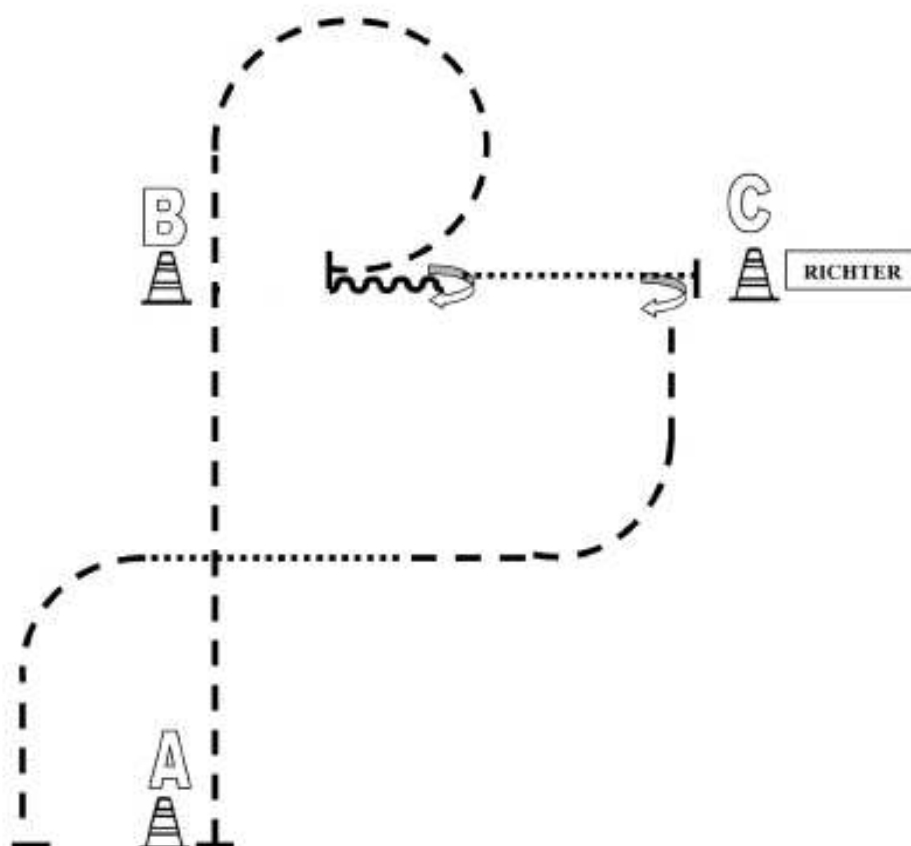

Patternliste C-Turnier Balingen

14./15.05.2016

<u>Prüfung</u>	<u>Pattern</u>
Reining LK 1-3B	#2
Reining LK 4	#13
Reining LK 3A	#2
Reining LK 1-2A	#6
Superhorse LK 1/2	#2
Western Riding LK 3	#6
Western Riding LK 1/2	#1

Showmanship at Halter LK 5A/B - LK 4 A/B

- 1) Jog, Stop, Back Up
 - 2) 180° HHW rechts, Schritt
 - 3) Set Up
 - 4) 90° HHW rechts, Jog, Walk, Jog, Stop
-

Showmanship at Halter LK 3A und LK 1-3B

- 1) Beginnend bei A im Trab und weiter um C
Zwischen B und C Stop
- 2) 540° HHW rechts
- 3) Back up mind. 1 Pferdelänge
- 4) Schritt bis vor den Richter
- 5) Set Up
- 6) 270° HHW rechts
- 7) Antraben und weiter bis D, Stop

Showmanship at Halter LK 1/2 A/B

- 1) 360° HHW rechts
- 2) Jog Volte links, Volte rechts
- 3) Walk
- 4) Back Up
- 5) 180° HHW rechts
- 6) Jog
- 7) Set Up
- 8) Walk ins Line Up

	Back Up
	Walk
	Jog
	Ext. Jog
	Lope
	Wechsel

Trail LK5

Trail LK 4 A/B

Trail LK 3A und LK 1-3 B

Trail LK 1/2 A

1. Im Schritt über die Brücke
2. Lope Over
3. Sidepass rechts, Rückwärts durch das Stangen-L
4. Jog Over, Jog in Box, 360° rechts, Walk Out
5. Walk Over
6. Tor mit linker Hand öffnen, durchreiten und schließen