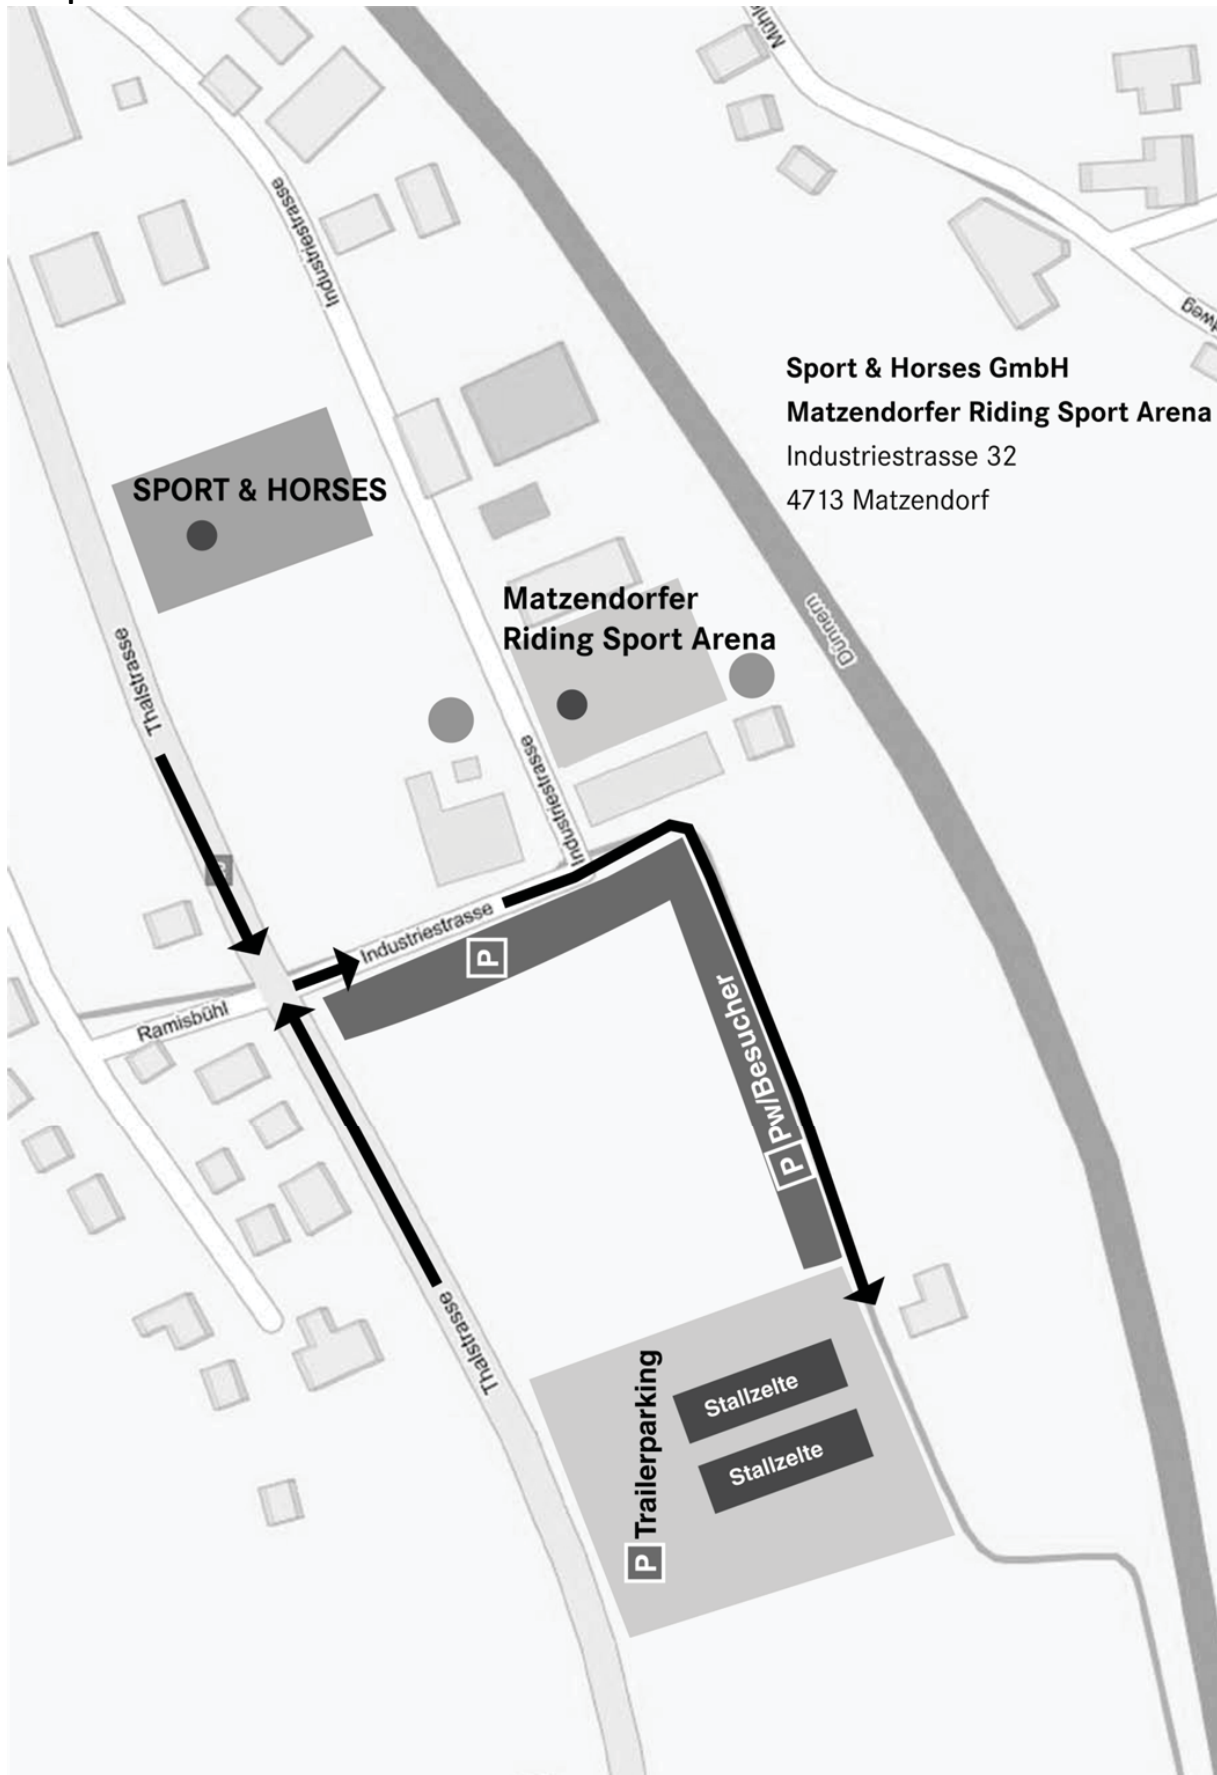

Situationsplan